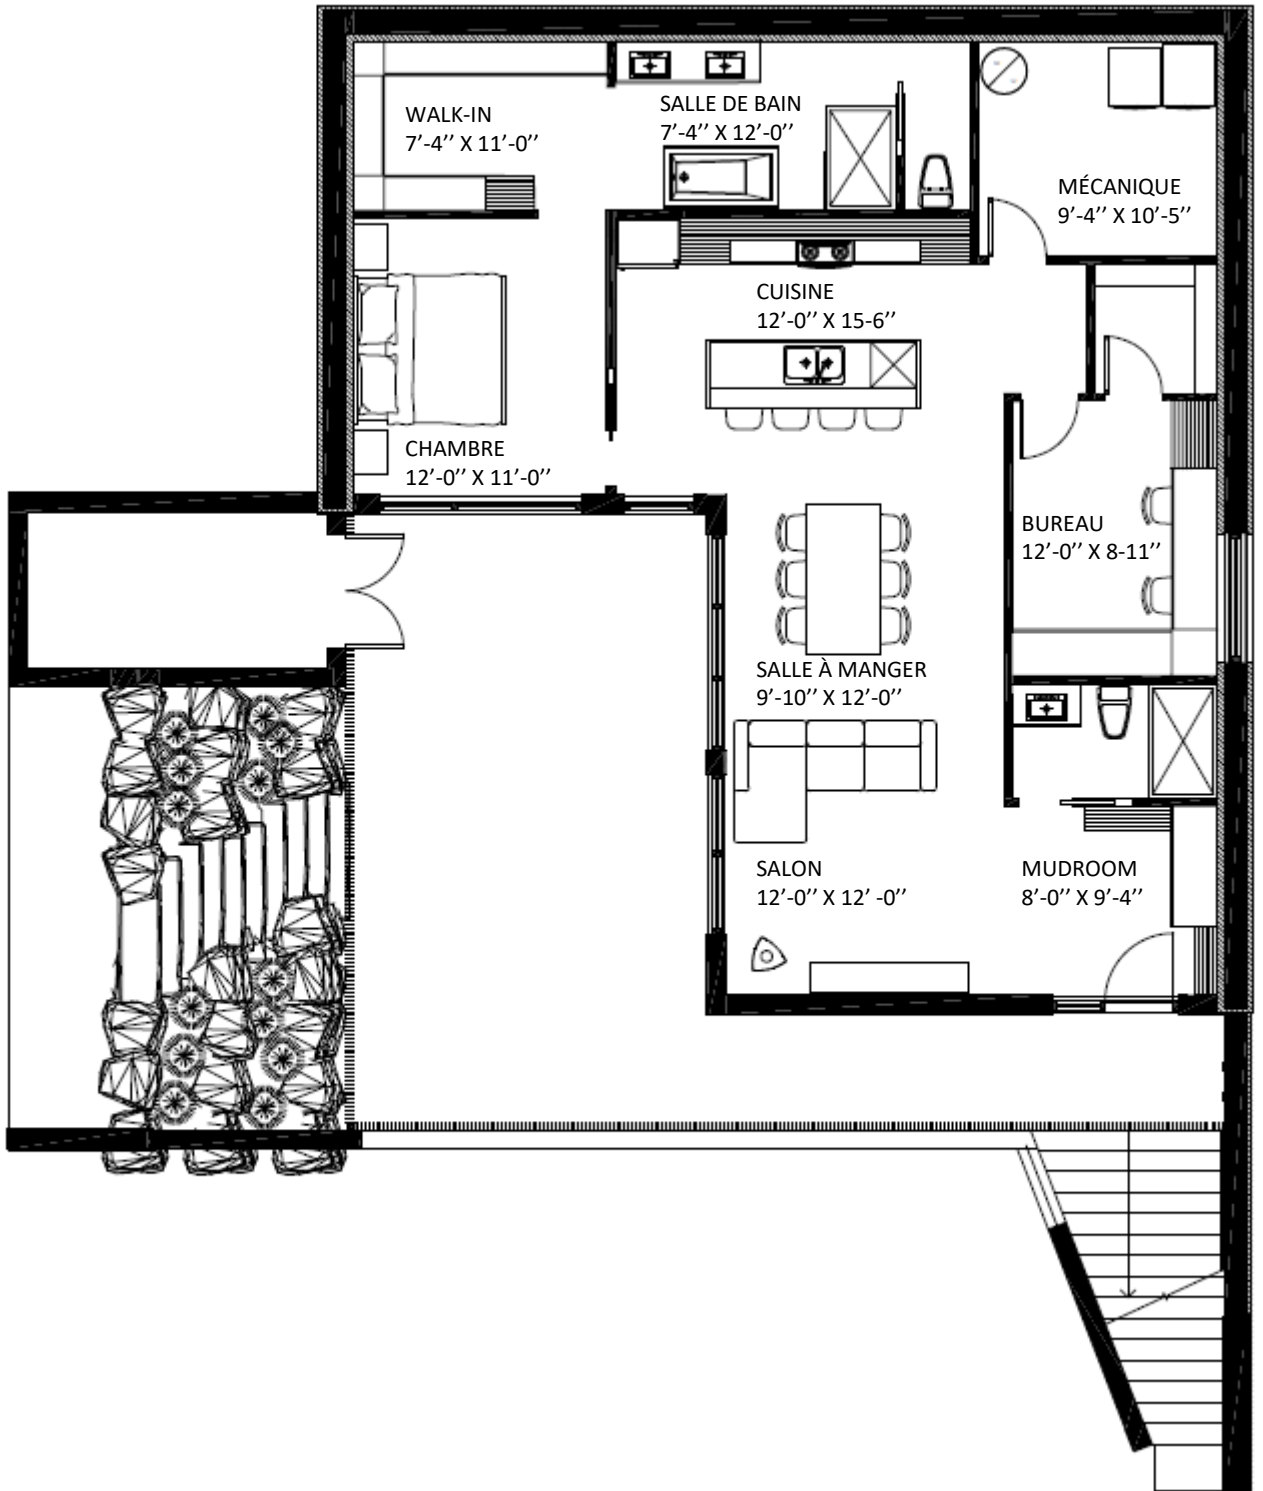

terra
habitat

MAISONS ÉCOLOGIQUES
MONT SAINT-HILAIRE

terra
habitat

SUPERFICIE HABITABLE
1220 PIEDS CARRÉS

info@groupebbc.com

450-467-3555

groupebbc.com