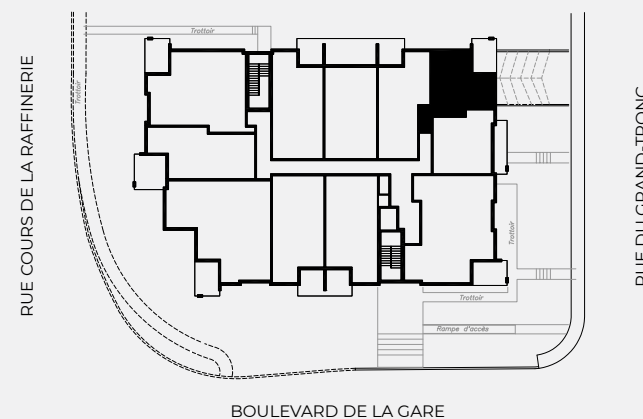

LE QUAI N° 7

Type
Studio

Étages
2, 3, 4

Superficie
578 pi. ca.

Unités
209, 309, 409

INFORMATIONS & RÉSERVATIONS

450-467-3555
info@groupebbc.com
groupebbc.com

1 Cuisine, salon et salle à manger
14'-10" x 15'-6"

2 Chambre
8'-10" x 12'-6"

3 Salle de bain
5'-0" x 8'-6"

4 Balcon
9'-0" x 13'-0"

5 Buanderie
4'-0" x 3'-4"

* Toutes les dimensions et superficies sont fournies à titre indicatif seulement et peuvent changer sans préavis.