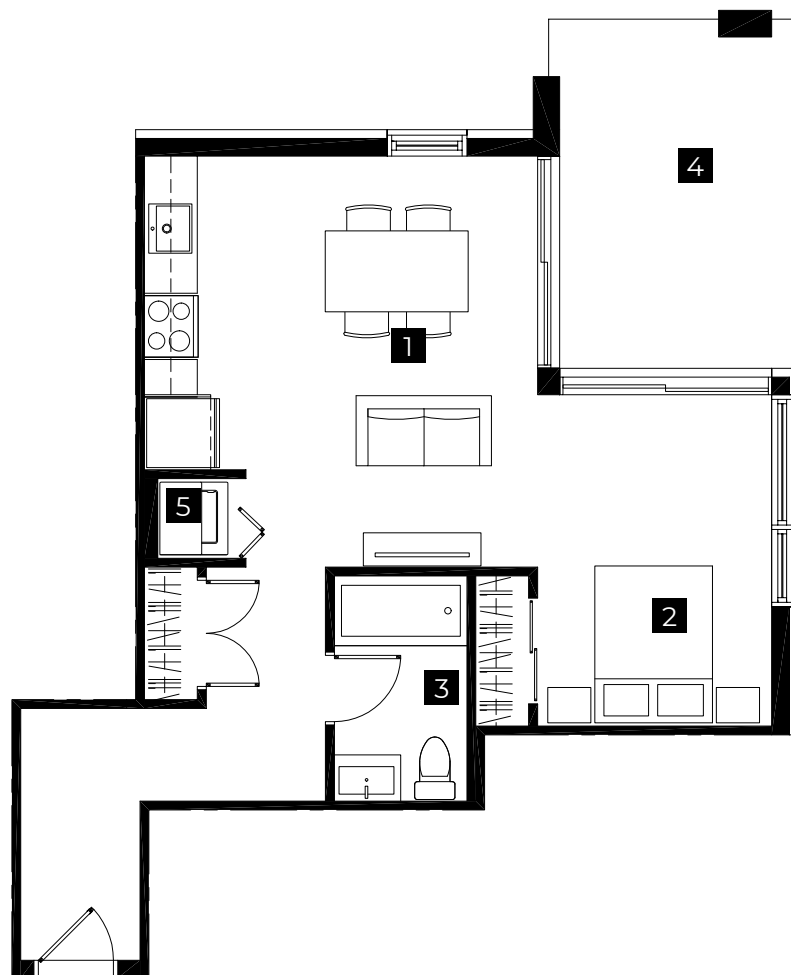

LE QUAI N° 7

Type
Studio

Étages
2, 3, 4

Superficie
578 pi. ca.

Unités
209, 309, 409

INFORMATIONS & RÉSERVATIONS

450-467-3555
info@groupebbc.com
groupebbc.com

1 Cuisine, salon et salle à manger
14'-10" x 15'-6"

2 Chambre
8'-10" x 12'-6"

3 Salle de bain
5'-0" x 8'-6"

4 Balcon
9'-0" x 13'-0"

5 Buanderie
4'-0" x 3'-4"

* Toutes les dimensions et superficies sont fournies à titre indicatif seulement et peuvent changer sans préavis.